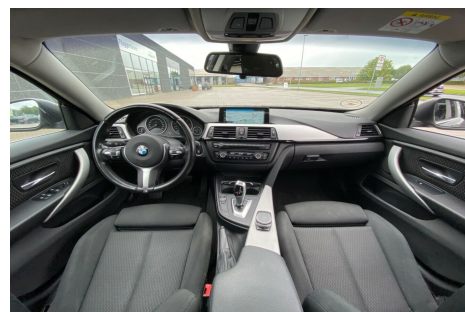

# BMW 430d · 3,0 · Gran Coupé aut.

KONTAKT: Lad os tale sammen – direkte

salg@autos.dk  Priorsvej 7A - 8600 Silkeborg

samt ændringer i pris, vægtskab og garanti vil blive meddelt.

**Pris: 384.000,-**

Type:	Personvogn
Modelår:	2017
1. indreg:	01/2017
Kilometer:	112.000 km.
Brændstof:	Diesel
Farve:	Sortmetal
Antal døre:	5