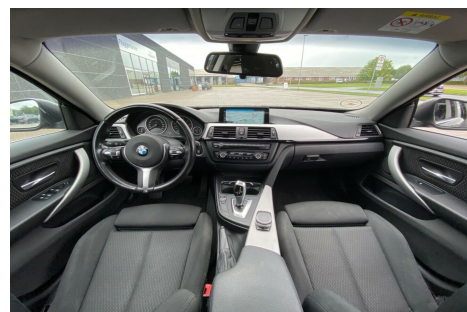

BMW 430d · 3,0 · Gran Coupé aut.

KONTAKT: Lad os tale sammen – direkte

salg@autos.dk Priorsvej 7A - 8600 Silkeborg

samt ændringer i pris, værdi og særlige vilkår i mellem salg.

Pris: 384.000,-

Type:	Personvogn
Modelår:	2017
1. indreg:	01/2017
Kilometer:	112.000 km.
Brændstof:	Diesel
Farve:	Sortmetal
Antal døre:	5